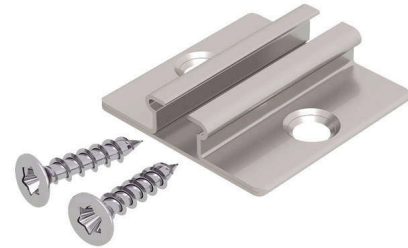

Produktdatenblatt |

Artikelnummer:	NVSClip
Serie:	
EAN:	4037293002714
Zolltarifnummer:	73269098900

Artikelbeschreibung

Edelstahl-Montage-Clip (2xClip, 4xSchrauben)

Edelstahl-Befestigungsclip für die Montage verschiedener Profile. Mit dem Clip können die Alu-Profile bündig an Decke oder Wand montiert werden. Technische Daten: Material: Edelstahl. Die Lieferung umfasst 2x Clip inkl. Schrauben.

Technische Spezifikation (ETIM Klassenschlüssel: EC002557)

Länge [mm]	15	Werkstoff	Edelstahl
Breite [mm]	18,5	Farbe	Silber
Höhe [mm]	4,5	Transparent	nein
Art des Zubehörs/Ersatzteils	Befestigungssatz	Zubehör	ja
Befestigungsart	Befestigung mit Schraube	Ersatzteil	nein
Anzahl der Befestigungspunkte	2	Gewicht [kg]	0,01
		BEG	nein

Zubehör

APEB100

Aluminium U-Profil (groß) für LED-Strips

APEXL100

Aluminium Eck-Profil für LED-Strips

APEB200

Aluminium U-Profil (groß) für LED-Strips

APEXL200

Aluminium Eck-Profil für LED-Strips

APEB300

Aluminium U-Profil (groß) für LED-Strips

APEXL300

Aluminium Eck-Profil für LED-Strips

APEXLW100

Aluminium Eck-Profil für LED-Strips

APHT200