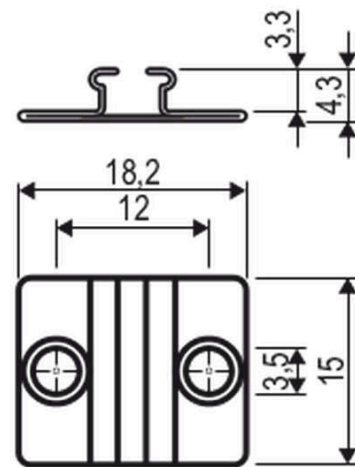

Produktdatenblatt |

Artikelnummer:	NVSClip
Serie:	
EAN:	4037293002714
Zolltarifnummer:	73269098900

Artikelbeschreibung

Edelstahl-Montage-Clip (2xClip, 4xSchrauben)

Edelstahl-Befestigungsclip für die Montage verschiedener Profile. Mit dem Clip können die Alu-Profile bündig an Decke oder Wand montiert werden. Technische Daten: Material: Edelstahl. Die Lieferung umfasst 2x Clip inkl. Schrauben.

Technische Spezifikation (ETIM Klassenschlüssel: EC002557)

Länge [mm]	15	Werkstoff	Edelstahl
Breite [mm]	18,5	Farbe	Silber
Höhe [mm]	4,5	Transparent	nein
Art des Zubehörs/Ersatzteils	Befestigungssatz	Zubehör	ja
Befestigungsart	Befestigung mit Schraube	Ersatzteil	nein
Anzahl der Befestigungspunkte	2	Gewicht [kg]	0,01
		BEG	nein